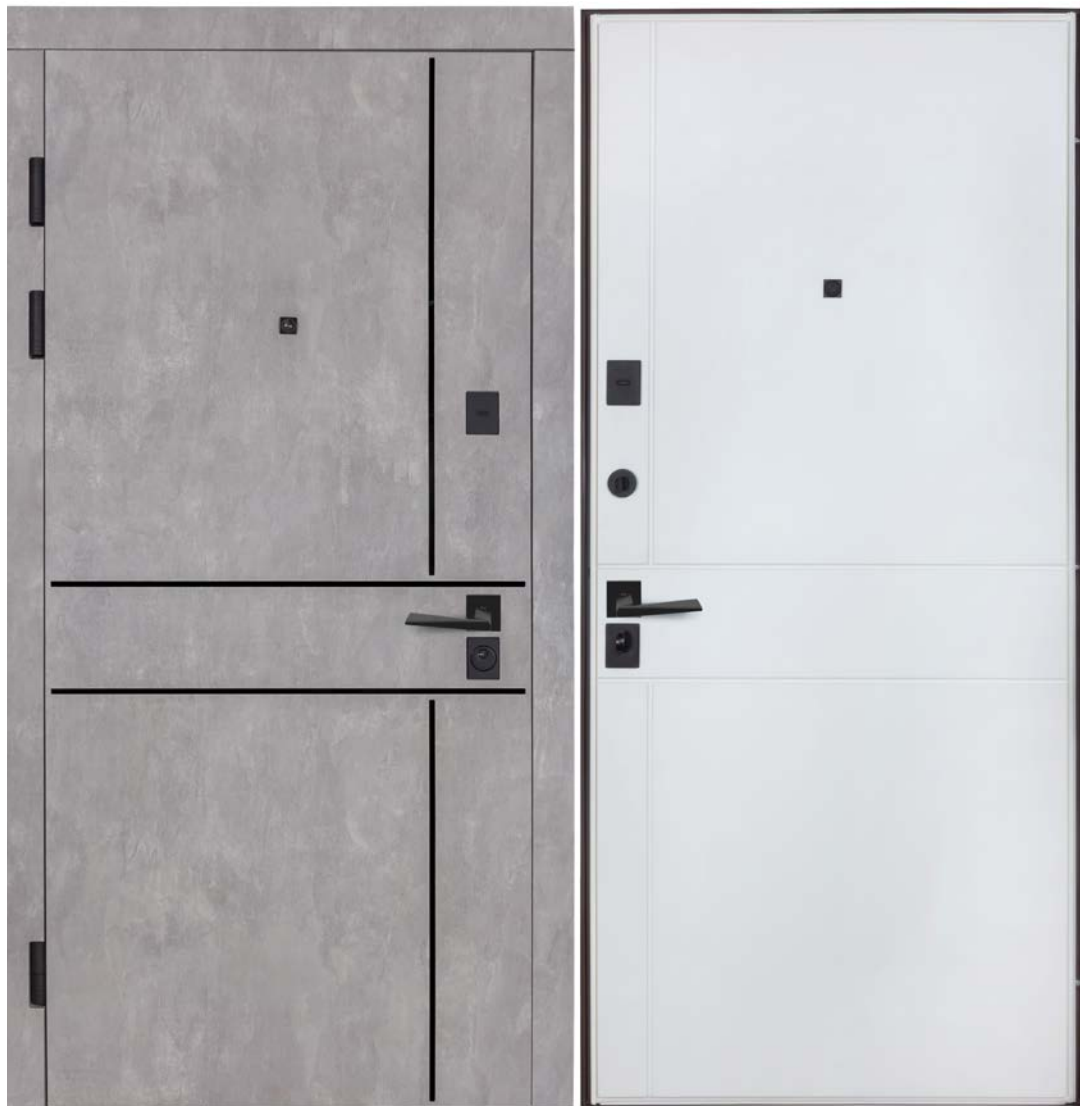

К-8 (КВАДРО) МОДЕЛЬ 540/249

WAVESTONE GREY / Білий Супермат WHITE

Квартирний тип

НОВИНКА

НАЙБЛИЖЧИМ ЧАСОМ БУДЕ НА СКЛАДІ

Роздрібна вартість: **18 000 грн**

ГАРАНТІЯ НА ДВЕРІ 5 РОКІВ

Рама (коробка)	Гнутий профіль 110 мм
Розміри блоків, мм	2050*850*950
Вага дверей, кг	92/98
Ширина рами, мм	110
Товщина металу на коробці, мм	1,2
Товщина металу профіля на полотні, мм	1,2
Товщина листа металу на полотні, мм	1
Товщина полотна, мм	105
Обшивка МДФ торець полотна	так
Товщина МДФ панелі на полотні, мм	16 / 16
Товщина МДФ лиштви, мм	19 -прихований монтаж
Наповнення полотна	мінеральна вата
Утеплена коробка	мінеральна вата
Кількість петель (120мм)	3 на підшипниках
Кількість антизрізів	3
Вічко	так
Кількість контурів ущільнення	3-на полотні
Верхній замок	Securemme 2019, товщина ригеля 16мм(сейфовий) + нічна засувка Securemme
Нижній замок	Securemme 2061, товщина ригеля 16мм(під серцевину)
Серцевина нижнього замка	50*50 ключ/тумблем Securemme K-2
Нічний засув	Securemme Італія
Додаткові захисні металеві кармани з внутрішньої сторони в області замків	так
Фурнітура	Чорна квадратна фурнітура (посилена ручка Novelty)
Кількість ребер жорсткості, шт	4
Колір каркасу	Metalic Black - чорна