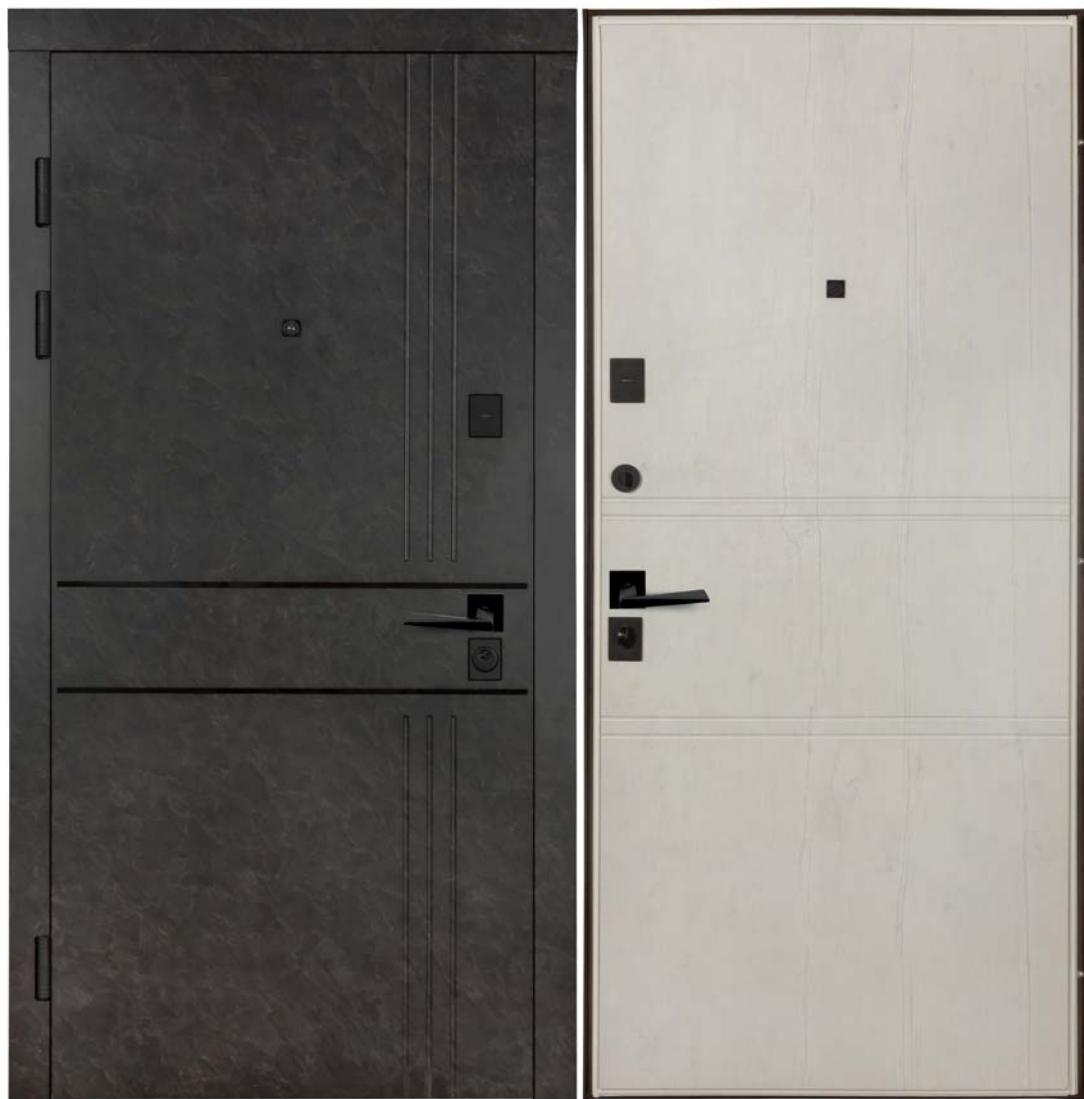

К-8 (КВАДРО) МОДЕЛЬ 539/237

Mamba morion / Рустик Авиньон блан MDP90

Квартирний тип

НОВИНКА

НАЙБЛИЖЧИМ ЧАСОМ БУДЕ НА СКЛАДІ

Роздрібна вартість: **18 000 грн**

ГАРАНТІЯ НА ДВЕРІ 5 РОКІВ

Рама (коробка)	Гнутий профіль 110 мм
Розміри блоків, мм	2050*850*950
Вага дверей, кг	92/98
Ширина рами, мм	110
Товщина металу на коробці, мм	1,2
Товщина металу профіля на полотні, мм	1,2
Товщина листа металу на полотні, мм	1
Товщина полотна, мм	105
Обшивка МДФ торець полотна	так
Товщина МДФ панелі на полотні, мм	16 / 16
Товщина МДФ лиштви, мм	19 -прихований монтаж
Наповнення полотна	мінеральна вата
Утеплена коробка	мінеральна вата
Кількість петель (120мм)	3 на підшипниках
Кількість антизрізів	3
Вічко	так
Кількість контурів ущільнення	3-на полотні
Верхній замок	Securemme 2019, товщина ригеля 16мм(сейфовий) + нічна засувка Securemme
Нижній замок	Securemme 2061, товщина ригеля 16мм(під серцевину)
Серцевина нижнього замка	50*50 ключ/тумблем Securemme K-2
Нічний засув	Securemme Італія
Додаткові захисні металеві кармани з внутрішньої сторони в області замків	так
Фурнітура	Чорна квадратна фурнітура (посилена ручка Novelty)
Кількість ребер жорсткості, шт	4
Колір каркасу	Metalic Black - чорна